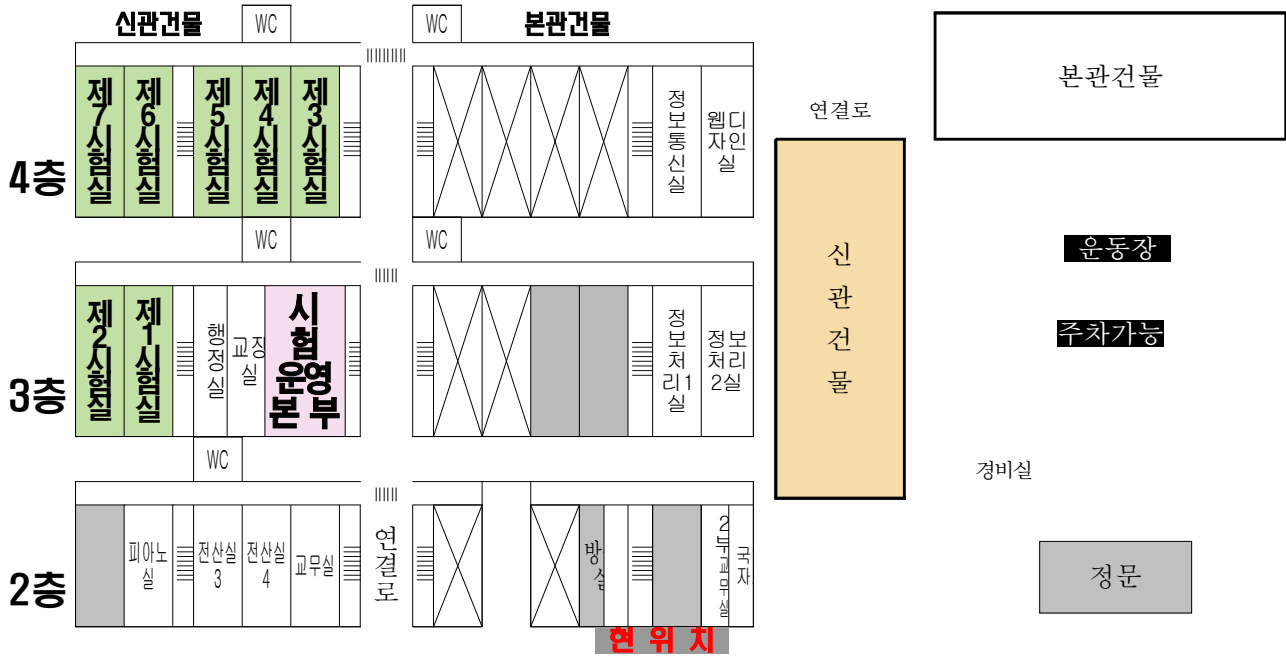

- 시험장소 : 대구 경신정보과학고(3~4층)
- 응시대상 : 영남권역(대구, 경북)

■ 본관 2층 (제1시험장 ~ 제7시험장)

※ 응시번호별 시험실은 시험당일 본관 입구 안내도를 확인

※ 경신정보과학고 운동장 주차 가능, 신관 건물 3층으로 이동