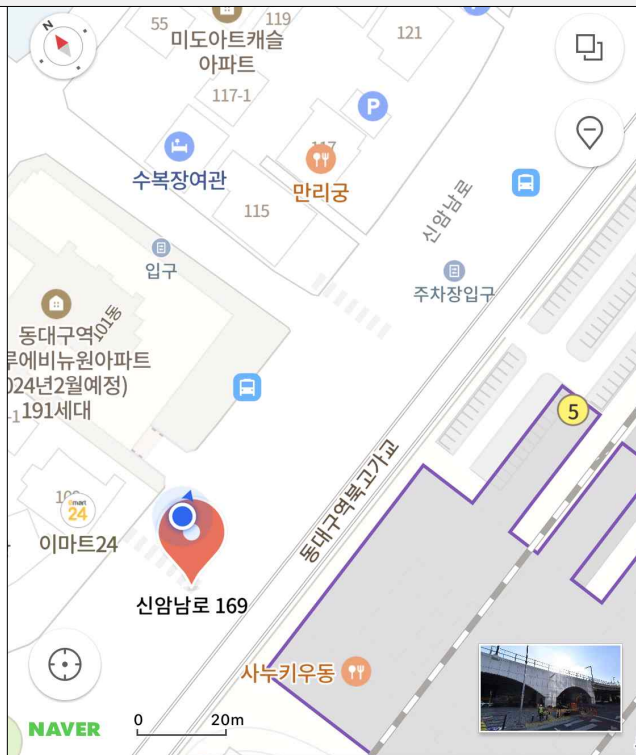

별첨 1

대구 엑스코 위치 및 주소, 교통편 안내

	<ul style="list-style-type: none">  서관 : 대구광역시 북구 엑스코로 10  053-601-5000  304, 306, 323, 323-1, 413, 503, 653, 937, 순환2, 순환2-1  엑스코는 동관·서관으로 되어 있습니다. 주차위치를 확인하시면 편리합니다.
<p>지도(위치)</p>	<p>주소 및 교통편</p>

대구광역시 각 지점별 대중교통 안내

별첨 2

엑스코 서·동관 주차장 및 셔틀버스 승·하차 장소

대구 엑스코 동관 주차장 : 제3주차장

셔틀버스 승차 장소 (동대구역)

※ (엑스코 주차요금) 최초 30분 1,000원 / 초과 시 10분당 350원

※ (응시자 입구)

- (종합적성검사) 응시자는 **7번, 8번, 9번** 게이트로 입장할 수 있습니다.
- (면접시험) 응시자는 **8번 게이트로만** 시험장에 입장할 수 있습니다.

별첨 3

동대구역 셔틀버스 승·하차 장소

면접시험장으로 향하는 셔틀버스 승차 장소

탑승지점 : 동대구역 5번 출구 제1주차장(민영주차장)

시험 종료 후 동대구역 셔틀버스 하차 장소

하차 지점: 동대구역 5번 출구 제1주차장(민영주차장) 앞 도로

별첨 4

응시생 셔틀버스 운영 시간표