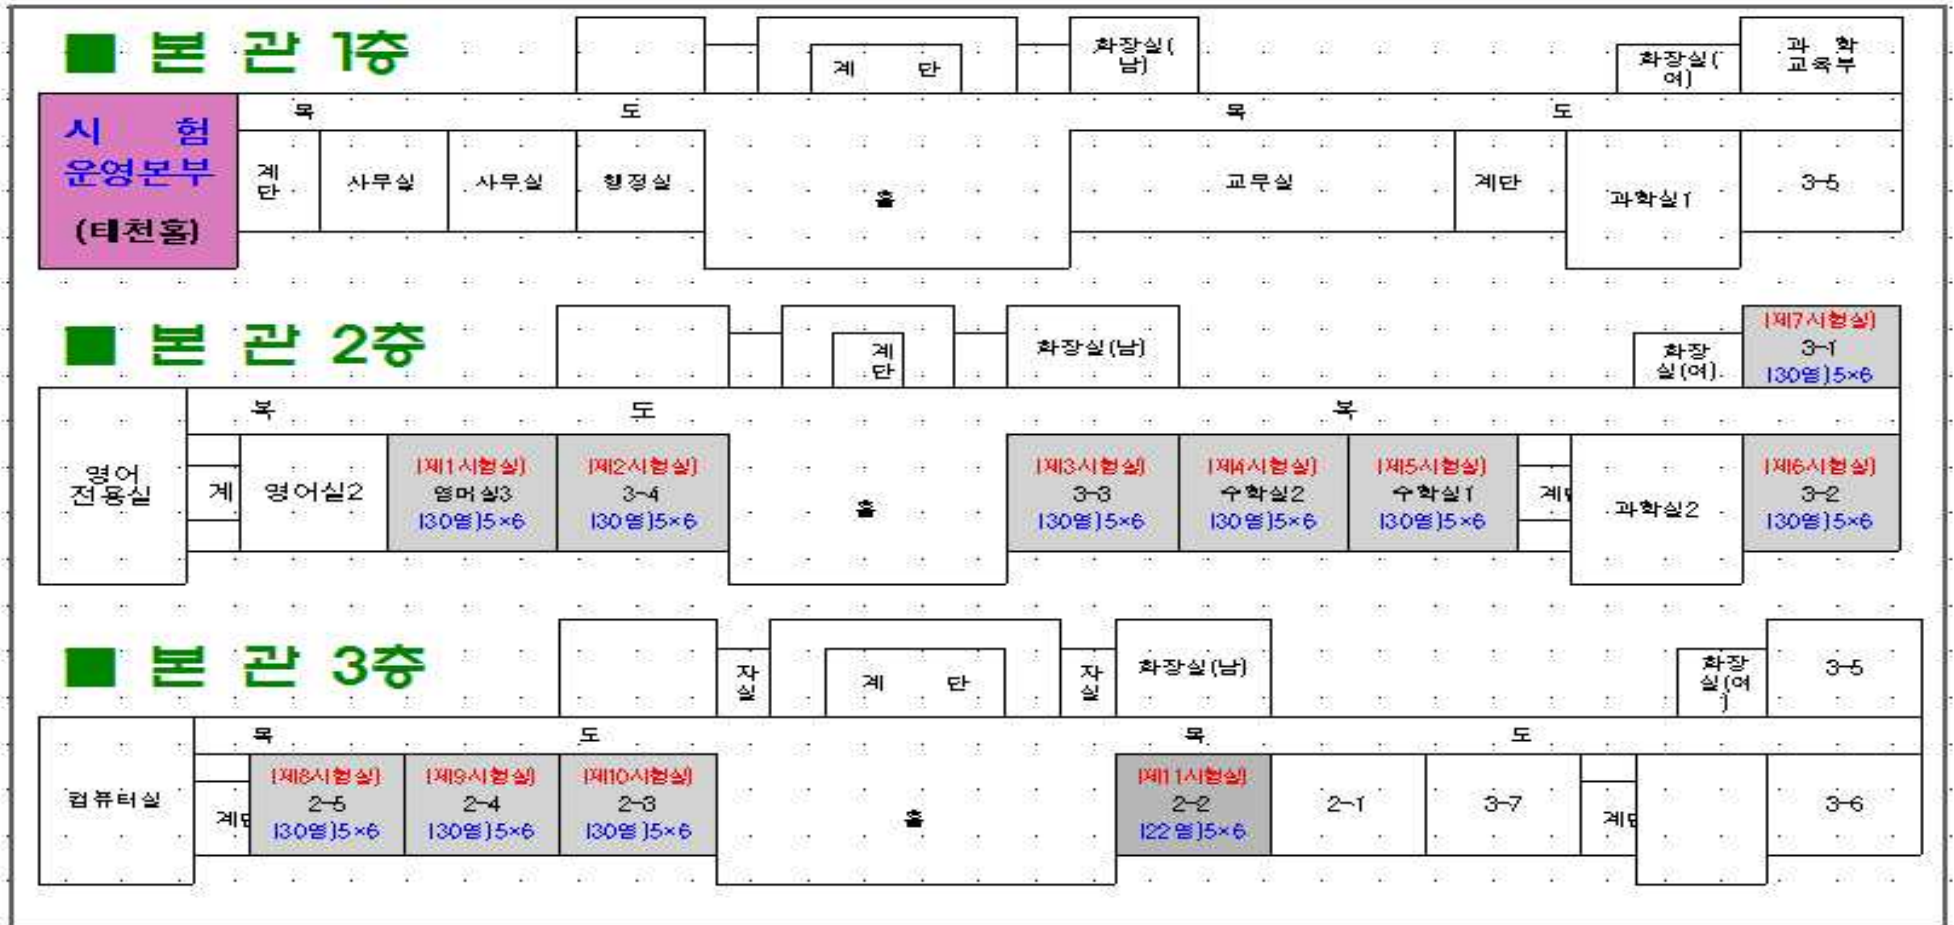

2016년도 지방소방위 승진시험 시험장 안내도

중앙소방학교

시험장 (1) 천성중학교 (천안)

< 현 황 >

- 천성중학교(천안시 동남구 별말1길 7) / 총 12개실 : 운영본부 1(본관1층 태천홀) 시험실 : 11(본관1층-7개실, 2학년동-4개실)
- 응시인원 : 312명 / 중앙권(대전 79, 세종 7, 강원 91, 충북 60, 충남 75)

□ 시험장 배치도

시험장 (1-1)

천성중학교 위치도 및 전경

□ 시험장 위치도

< 대중교통 안내 >

○ 51번(터미널 출발 : 07:10, 08:50, 10:30)

종합터미널 → 방죽안오거리 → 복지여자중고등학교 → 삼도상가 → 천안역
→ 동남구보건소 → 천안제일고교 → 버들로 → 원동교 → 대전충남양계축협
→ 동말 → 향교앞 → 장애인체육관 → 천성중학교 → 아랫말 → 분딤골 → 양담말
→ 응담말 → 중앙소방학교후문 → 리각미술관

□ 기타사항

- 천성중학교 운동장 주차가능
- 응시번호별 시험실은 시험당일 본관입구 안내도 확인
- 시험기간 중 특이행사 없음

시험장 [2] 서초고등학교 (서울)

< 현 황 >

- 서초고등학교(서울시 서초구 반포대로 27길 29) / 총 25개실 : 운영본부 1 (종합정보센터 1층 멀티미디어실), 시험실 : 24 (3층-13개실, 4층-11개실)
- 응시인원 : 704명 / 수도권(서울 255, 인천 128, 경기 321)

■ 1학년동

3층	제13시험실 1-3 (18명)	제12시험실 1-2 (30명)5×6	제11시험실 1-1 (30명)5×6	
2층	제10시험실 1-6 (13명)	제9시험실 1-5 (30명)5×6	제8시험실 1-4 (30명)5×6	계단
1층	미술실	1-8	제7시험실 1-7 (30명)5×6	

시험장 (3-1)

해운대공업고등학교 위치도 및 전경

□ 시험장 위치도

< 대중교통 안내 >