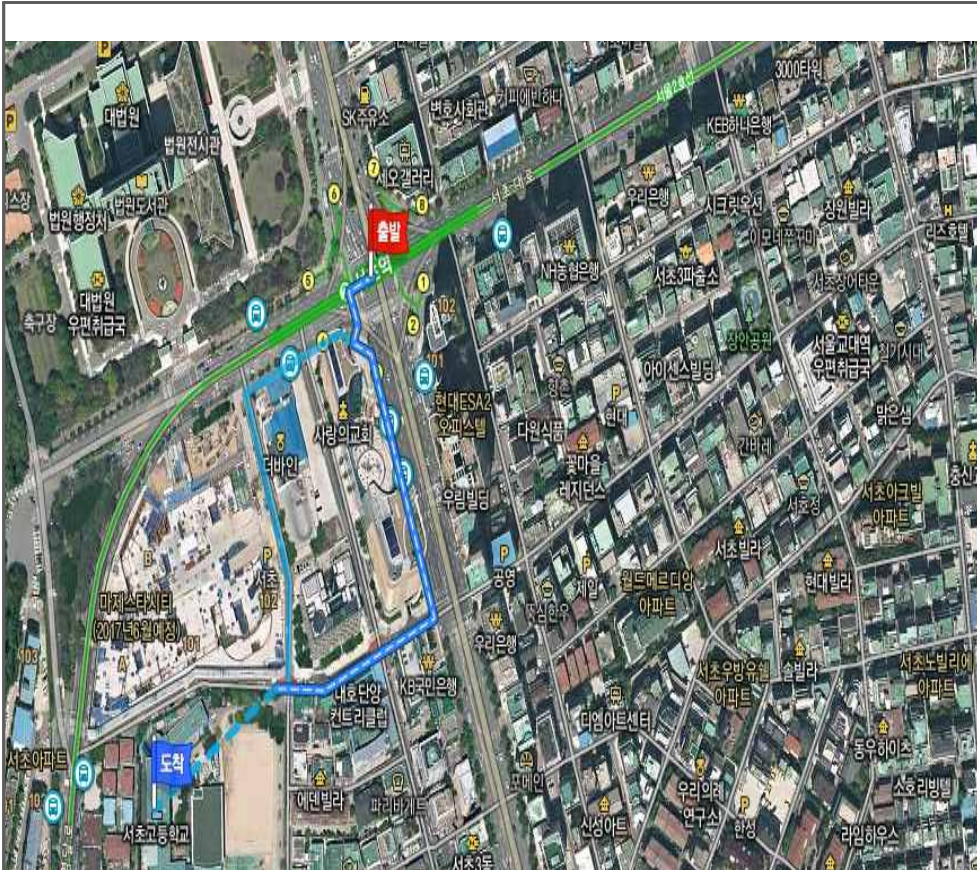

천성중학교 위치도 및 전경

□ 시험장 위치도

< 대중교통 안내 >

○ 51번(터미널 출발 : 07:10, 08:50, 10:30)

종합터미널 → 방죽안오거리 → 복지여자중고등학교 → 삼도상가 → 천안역
→ 동남구보건소 → 천안제일고교 → 버들로 → 원동교 → 대전충남양계축협
→ 동말 → 향교앞 → 장애인체육관 → 천성중학교 → 아랫말 → 분딤골 → 양담말
→ 응담말 → 중앙소방학교후문 → 리각미술관

○ 52번(터미널 출발 : 06:20, 07:50, 09:40, 11:20)

종합터미널 → 방죽안오거리 → 복지여자중고등학교 → 삼도상가 → 천안역
→ 동남구보건소 → 천안제일고교 → 버들로 → 원동교 → 대전충남양계축협
→ 동말 → 향교앞 → 천성중학교 → 아랫말 → 분딤골 → 양담말 → 응담말 →
중앙소방학교후문 → 리각미술관

□ 시험장 전경 및 기타사항

□ 시험장 전경

□ 기타사항

- 천성중학교 운동장 주차가능
- 응시번호별 시험실은 시험당일 본관입구 안내도 확인
- 시험기간 중 특이행사 없음

시험장 [2] 서초고등학교 (서울)

< 현 황 >

- 서초고등학교(서울시 서초구 반포대로 27길 29) / 총 25개실 : 운영본부 1 (종합정보센터 1층 멀티미디어실), 시험실 : 24 (3층-13개실, 4층-11개실)
- 응시인원 : 704명 / 수도권(서울 255, 인천 128, 경기 321)

□ 시험장 배치도

시험장 (2-1)

서초고등학교 위치도 및 전경

□ 시험장 위치도

< 대중교통 안내 >

서초고등학교(Tel. 02-584-2841)

지하철 2호선 서초역 3, 4번 출구에서 도보 5분 거리

□ 시험장 전경 및 기타사항