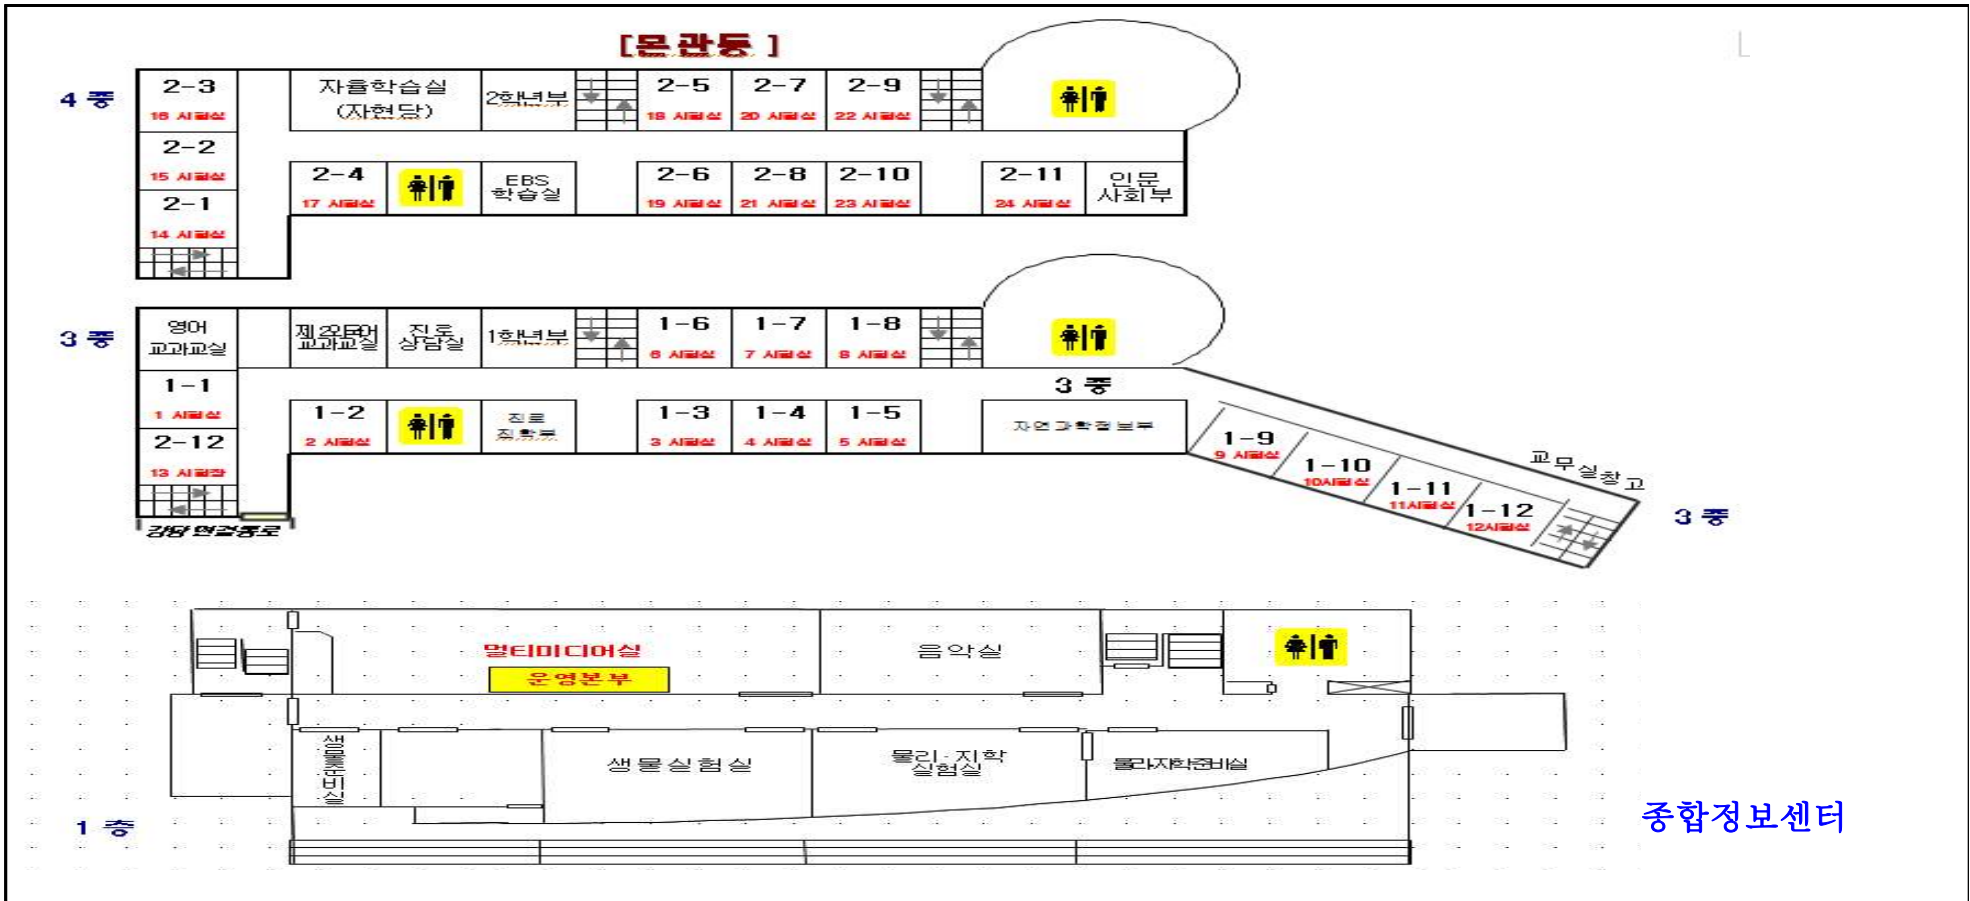

□ 기타사항

- 천성중학교 운동장 주차가능
- 응시번호별 시험실은 시험당일 본관입구 안내도 확인
- 시험기간 중 특이행사 없음

시험장 [2] 서초고등학교 (서울)

< 현 황 >

- 서초고등학교(서울시 서초구 반포대로 27길 29) / 총 25개실 : 운영본부 1 (종합정보센터 1층 멀티미디어실), 시험실 : 24 (3층-13개실, 4층-11개실)
- 응시인원 : 704명 / 수도권(서울 255, 인천 128, 경기 321)

□ 시험장 배치도

시험장 (2-1)

서초고등학교 위치도 및 전경

□ 시험장 위치도

< 대중교통 안내 >

서초고등학교(Tel. 02-584-2841)

지하철 2호선 서초역 3, 4번 출구에서 도보 5분 거리

□ 시험장 전경 및 기타사항