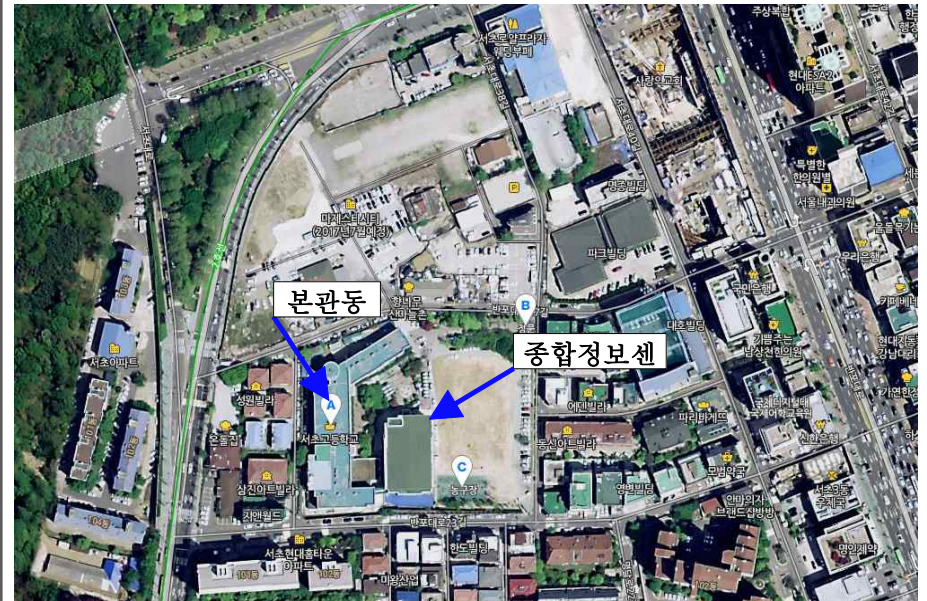

○ 52번(터미널 출발 : 06:20, 07:50, 09:40, 11:20)

종합터미널 → 방죽안오거리 → 복지여자중고등학교 → 삼도상가 → 천안역
→ 동남구보건소 → 천안제일고교 → 버들로 → 원동교 → 대전충남양계축협
→ 동말 → 향교앞 → 천성중학교 → 아랫말 → 분딤골 → 양담말 → 응담말 →
중앙소방학교후문 → 리각미술관

□ 시험장 전경 및 기타사항

□ 시험장 전경

□ 기타사항

- 천성중학교 운동장 주차가능
- 응시번호별 시험실은 시험당일 본관입구 안내도 확인
- 시험기간 중 특이행사 없음

시험장 [2] 서초고등학교 (서울)

< 현 황 >

- 서초고등학교(서울시 서초구 반포대로 27길 29) / 총 25개실 : 운영본부 1 (종합정보센터 1층 멀티미디어실), 시험실 : 24 (3층-13개실, 4층-11개실)
- 응시인원 : 704명 / 수도권(서울 255, 인천 128, 경기 321)

□ 시험장 배치도

시험장 (2-1)

서초고등학교 위치도 및 전경

□ 시험장 위치도

< 대중교통 안내 >

서초고등학교(Tel. 02-584-2841)

지하철 2호선 서초역 3, 4번 출구에서 도보 5분 거리

□ 시험장 전경 및 기타사항

□ 시험장 전경

□ 기타사항

- 서초고등학교 운동장 주차가능
- 응시번호별 시험실은 시험당일 본관입구 안내도 확인
- 시험기간 중 특이행사 없음

시험장 (3) 해운대공업고등학교 (부산)

< 현 황 >

- 해운대공업고등학교(부산시 해운대구 해운대로 469번길 96) / 총 14개실 : 운영본부 1(2학년동 도서실) 시험실 : 13(1학년동-7개실, 2학년동-6개실)
- 응시인원 : 348명 / 영남권 1(부산 167, 울산 78, 경남 73, 창원 30)