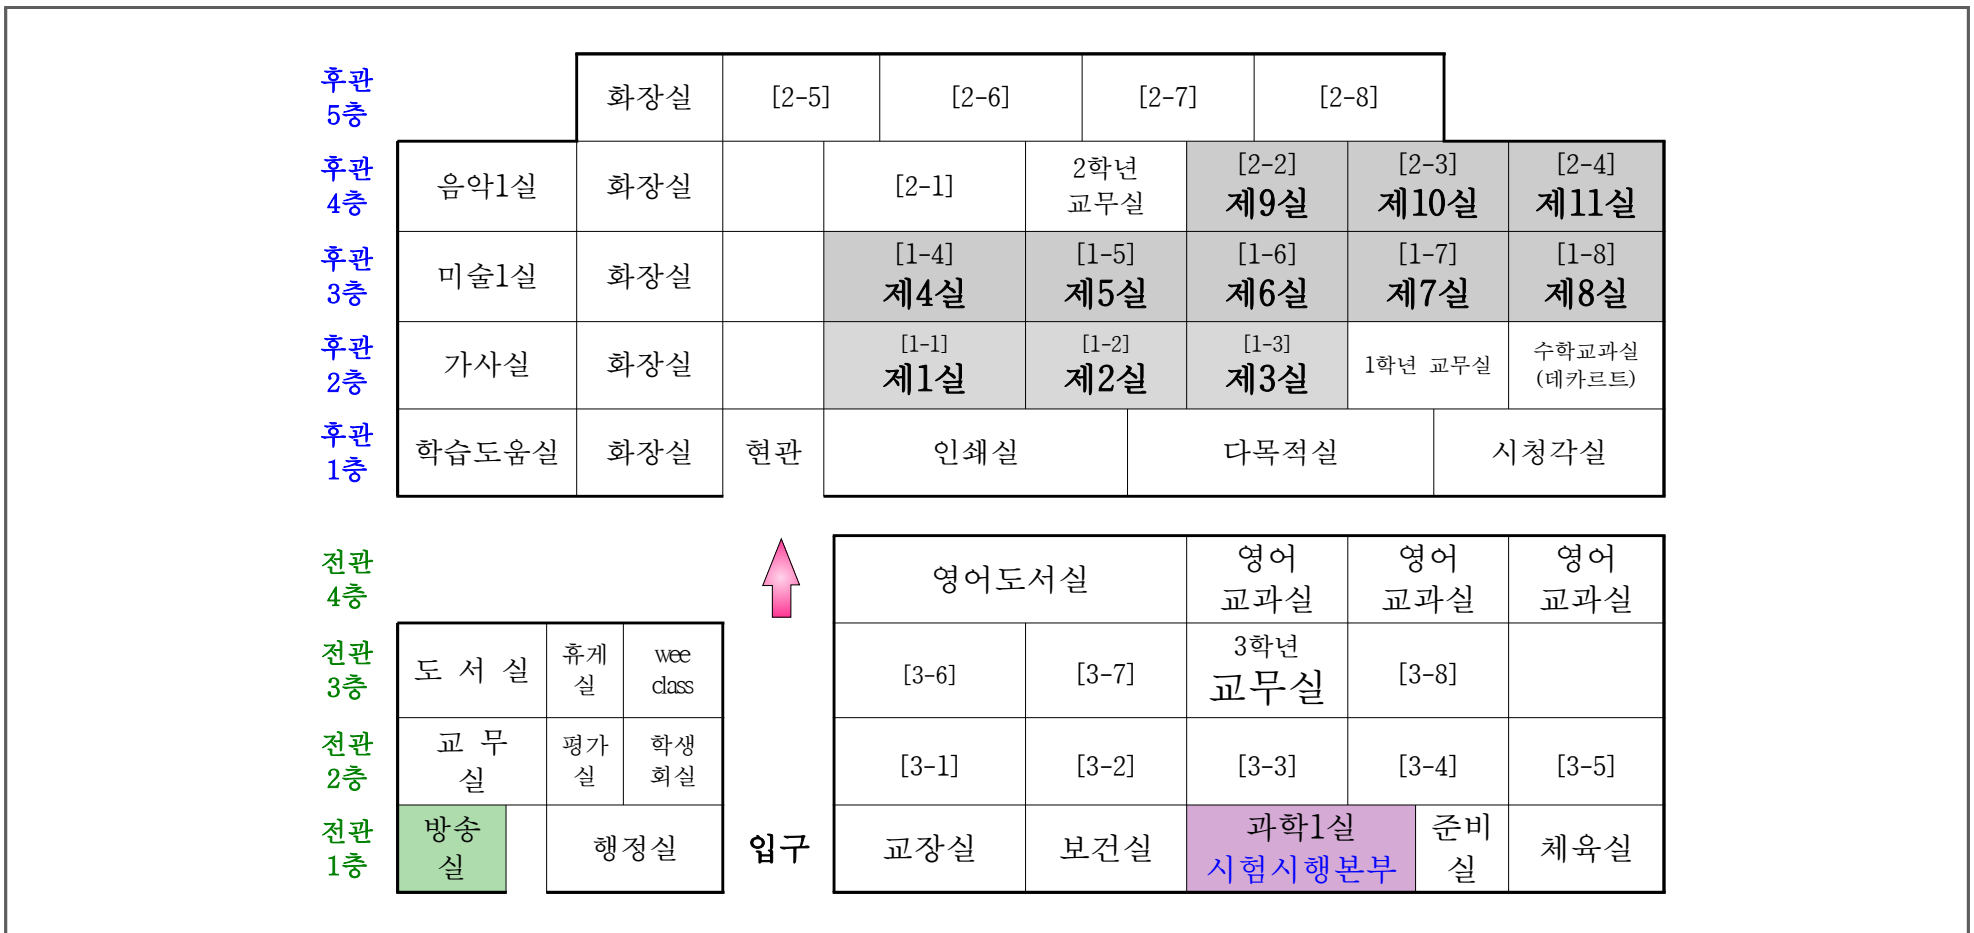

시험장 (5)

월계중학교 (광주)

< 현 황 >

- 월계중학교(광주시 광산구 첨단중앙로 181번길 82) / 총 12개실 : 운영본부 1(전관 1층 과학1실), 시험실 : 11 (전관 1층-8개실, 전관 2층-3개실)
- 응시인원 : 320명 / 호남권(광주 77, 전북 61, 전남 157, 제주 25)

□ 시험장 배치도