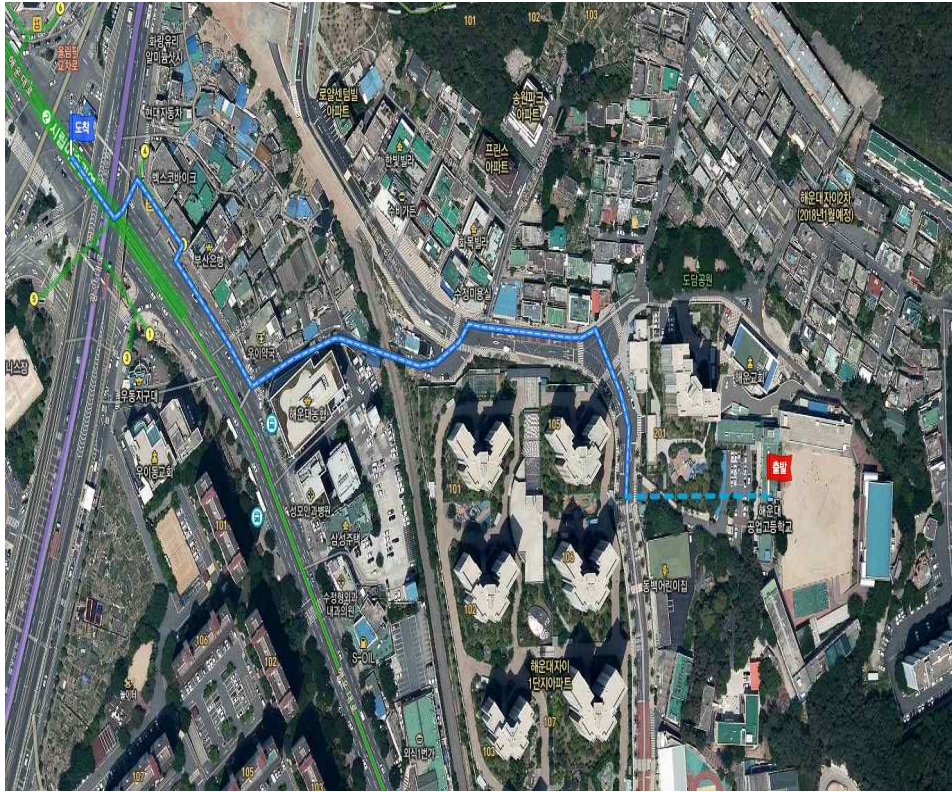

□ 시험장 배치도

■ 2학년동 ※ 시험운영본부 : 도서실

4층	제6시험실 2-5 (17명)	제5시험실 2-4 (30명)5×6	제4시험실 2-3 (30명)5×6		본관동 (교무실, 행정실)	
3층	제3시험실 2-8 (30명)5×6	제2시험실 2-7 (30명)5×6	제1시험실 2-6 (30명)5×6			
2층	취업지원부	특성화교육부	남교사 휴게실	방송실		계단
1층	시험운영본부 (도서실)		여교사 휴게실	보건실		

■ 1학년동

3층	제13시험실 1-3 (18명)	제12시험실 1-2 (30명)5×6	제11시험실 1-1 (30명)5×6	
2층	제10시험실 1-6 (13명)	제9시험실 1-5 (30명)5×6	제8시험실 1-4 (30명)5×6	계단
1층	미술실	1-8	제7시험실 1-7 (30명)5×6	

시험장 (3-1)

해운대공업고등학교 위치도 및 전경

□ 시험장 위치도

< 대중교통 안내 >