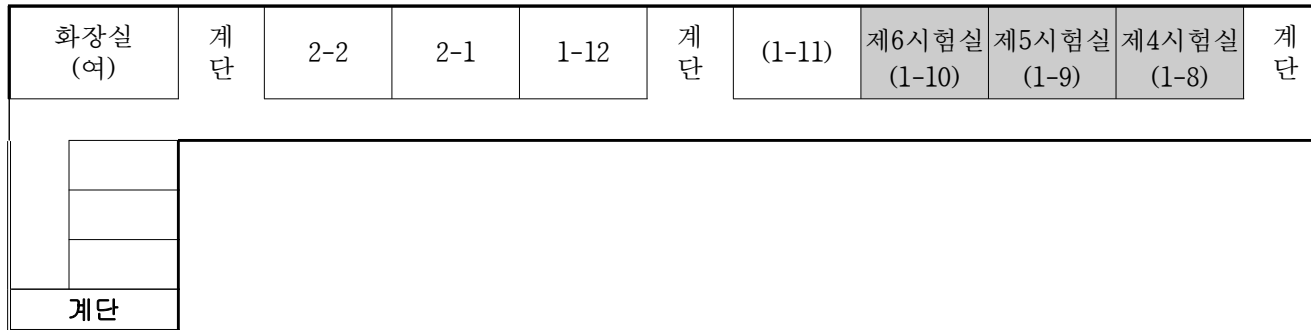

시험장 (4) 대구관광고등학교 (대구)

< 현 황 >

- 대구관광고등학교(대구시 동구 동북로 71길 37) / 총 7개실 : 운영본부 1(본관 3층 1-5), 시험실 : 6(본관 3층-4개실, 본관 3층-3개실)
- 응시인원 : 154명 / 영남권 2(대구 62, 경북 92)

□ 시험장 배치도

■ 본 관 4층