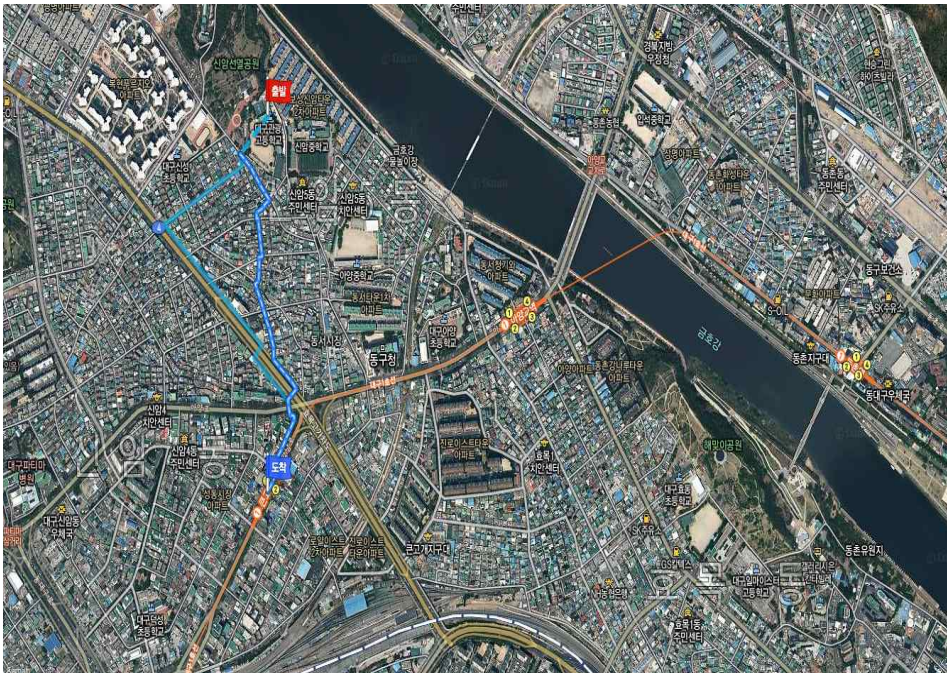

- 대구관광고등학교(대구시 동구 동북로 71길 37) / 총 7개실 : 운영본부 1(본관 3층 1-5), 시험실 : 6(본관 3층-4개실, 본관 3층-3개실)
- 응시인원 : 154명 / 영남권 2(대구 62, 경북 92)

□ 시험장 배치도

■ 본 관 4층

■ 본 관 3층

※ 시험운영본부 : 과학실(본관 1층)

시험장 (4-1)

대구관광고등학교 위치도 및 전경

□ 시험장 위치도

< 대중교통 안내 >

대구관광고등학교(Tel. 053-953-6203~4)

지하철 1호선 큰고개역 도보 20분 거리

□ 시험장 전경 및 기타사항

□ 시험장 전경

□ 기타사항

- 대구관광고등학교 운동장 주차가능
- 응시번호별 시험실은 시험당일 본관입구 안내도 확인
- 시험기간 중 특이행사 없음

시험장 (5)