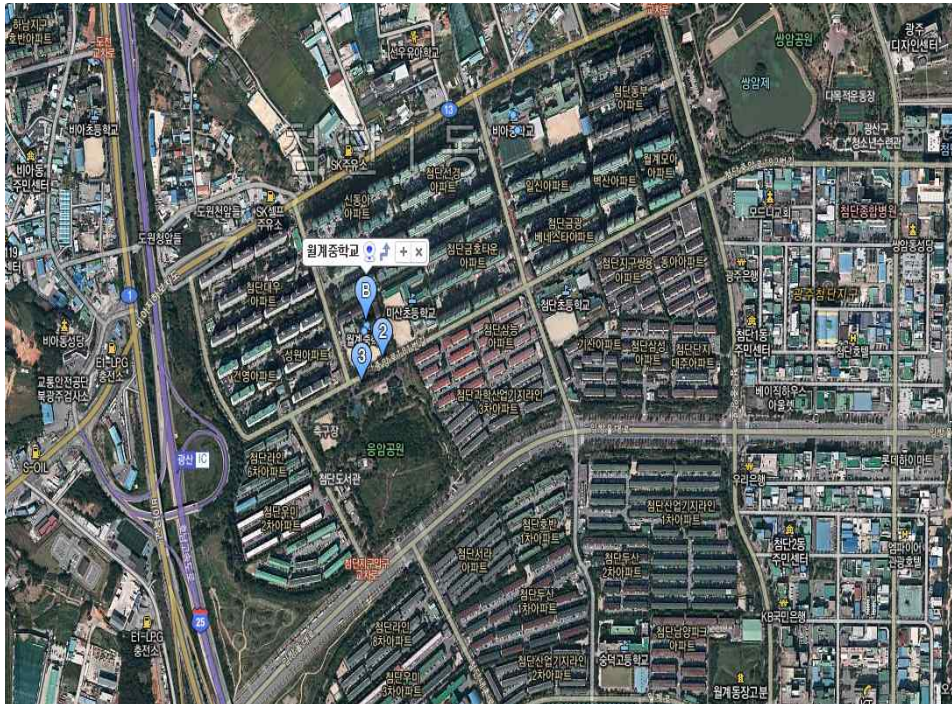

< 교통 안내 >

※ 전주, 순천 방면에서 오는 길 : 호남고속도로 광산 IC로 나온 후 → 비아지하보차도(첨단 정부종합청사 방향) 진입 → 첨단 대우아파트 와 신동아아파트 사이 삼거리에서 우회전 → 월계중학교

□ 시험장 전경 및 기타사항

□ 시험장 전경

□ 기타사항

- 월계중학교 운동장 주차가능
- 응시번호별 시험실은 시험당일 본관입구 안내도 확인
- 시험기간 중 특이행사 없음