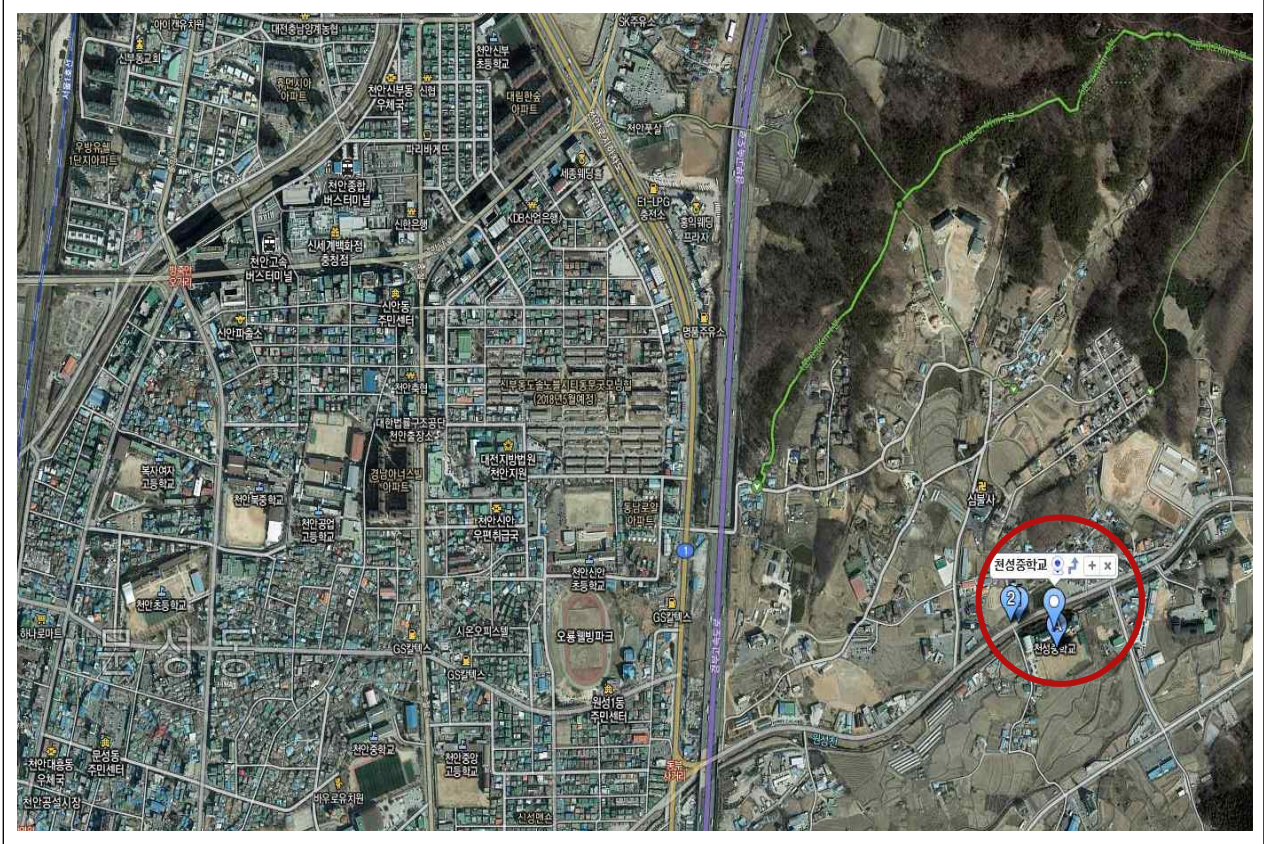

제27차 의무소방원 필기시험장 안내

□ 두정중학교

※ 주소 : 충청남도 천안시 서북구 두정중1길 26(두정동) ☎ 041-561-6802

※ 시험장 이동

- 천안역 → 두정중학교(약 4km, 택시 약 15분, 도보 약 1시간 10분)
- 천안종합버스터미널 → 두정중학교(약 3.2km, 택시 약 15분, 도보 약 55분)
- 두정역 → 두정중학교(약 1.2km, 택시 약 5분, 도보 약 24분)
- 천안HC → 두정중학교(약 3.9km, 승용차 약 5분)

☞ 상기시간은 교통여건에 따라서 소요시간이 늘어날 수 있음

□ 천성중학교

※ 주소 : 충청남도 천안시 유량동 별말1길 7번지 ☎ 041-551-7450

※ 시험장 이동

- 천안역 → 천성중학교(약 3.5km, 택시 약 10분, 도보 약 55분)
- 천안종합버스터미널 → 천성중학교(약 3km, 택시 약 10분, 도보 약 50분)
- 두정역 → 천성중학교(약 4.3km, 택시 약 10분, 도보 약 1시간 10분)
- 천안IC → 천성중학교(약 3km, 승용차 약 7분)